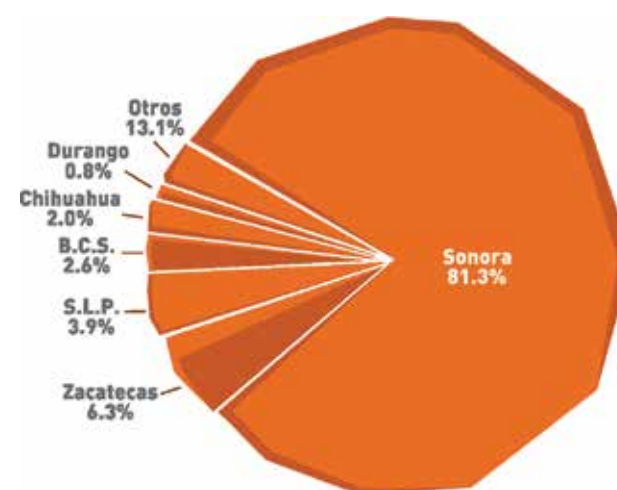

For more information, scan this QR code or visit www.alsglobal.com | Phone: +52 (662) 218-44-03

Participación en la producción minera de oro en México por estado en 2018 (3.8 Millones de onzas)

Participación en la producción minera de oro por países en 2018 (104.8 Millones de onzas)

Participación en la producción minera de plata en México por estado en 2018 (194.5 Millones de onzas)

Participación en la producción minera de plata por países en 2018 (855.7 Millones de onzas)

Participación en la producción minera de cobre en México por estado en 2018 (751,005 toneladas)