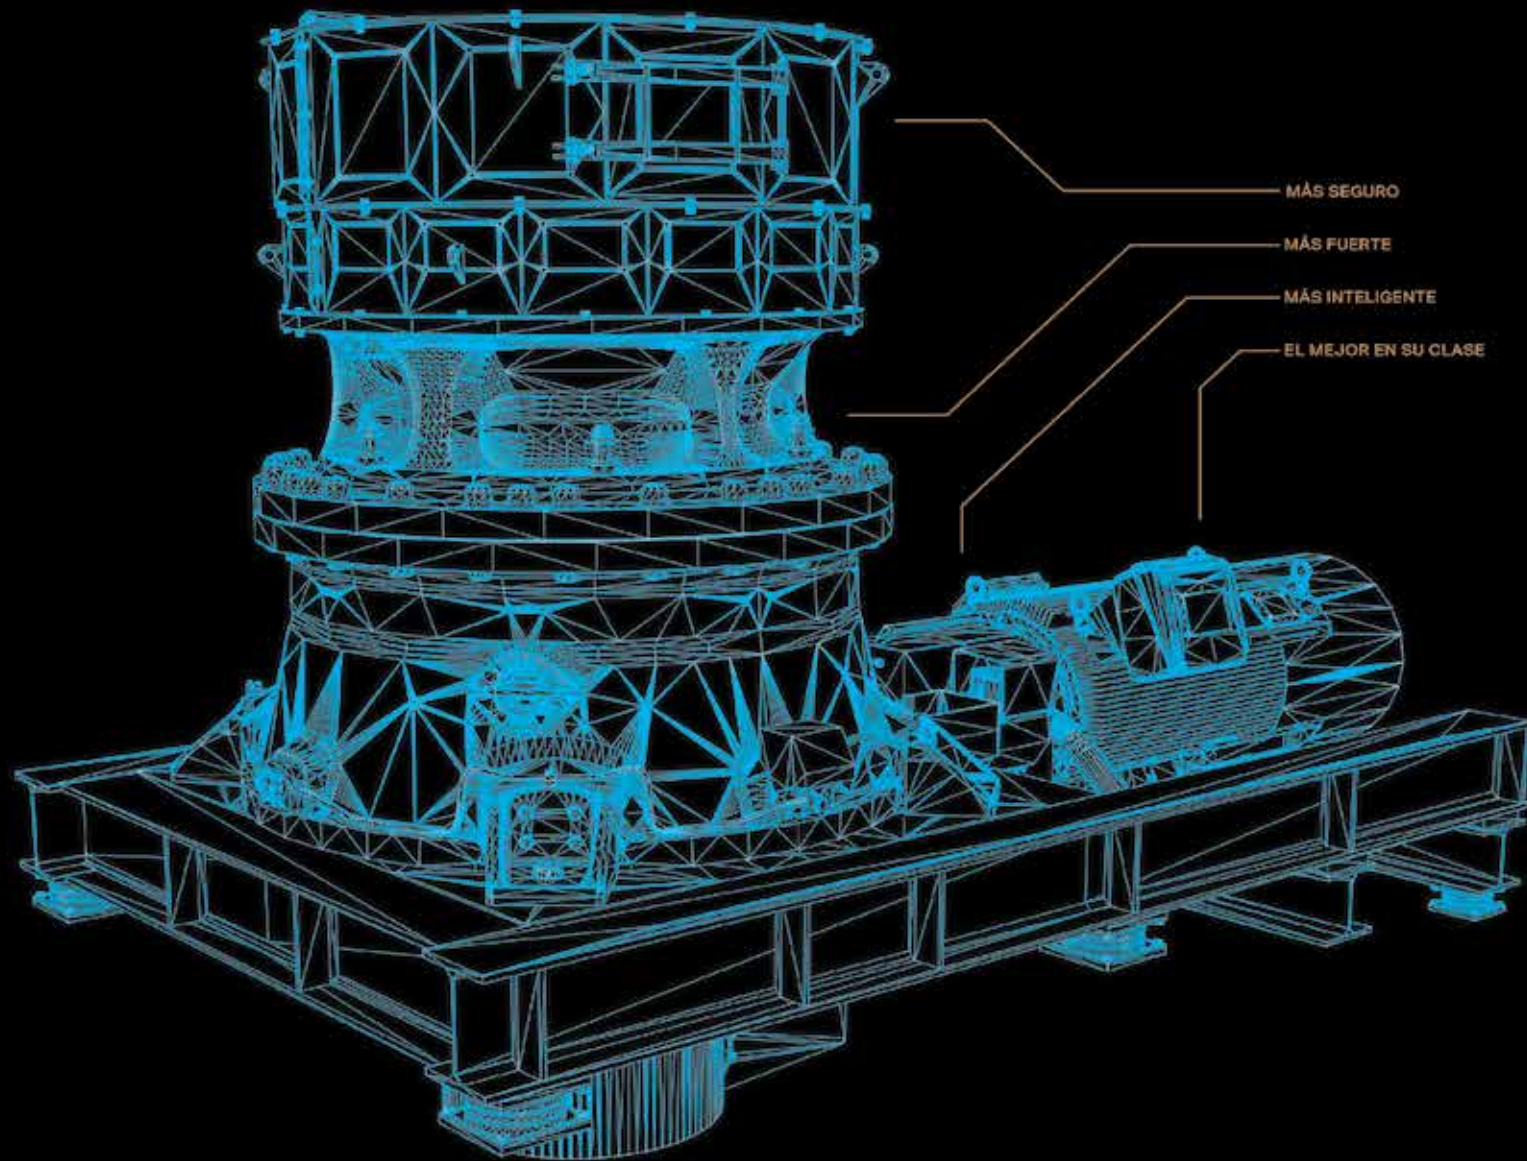

Directorio Minero 2019

Enlazando
nuestras
cadenas
de valor

MÁS SEGURO

MÁS FUERTE

MÁS INTELIGENTE

EL MEJOR EN SU CLASE

NO SOLO RINDE LO SUPERA

OBTENGA MÁS DE SUS MINERALES CON LAS TRITURADORAS SANDVIK CH860 & CH865.
CONSTRUIDAS PARA MAYOR RENDIMIENTO.

¿Por qué conformarse con una trituradora que hace solo el trabajo cuando hay una que tritura mejor que cualquier otra? Las trituradoras para minería Sandvik CH860 y CH865 son técnicamente avanzadas y de rango medio, superarán sus expectativas. Ambas trituradoras ofrecen potentes funciones para impulsar su productividad. Nosotros lo llamamos de alto rendimiento. Usted puede llamarlo más ganancia.