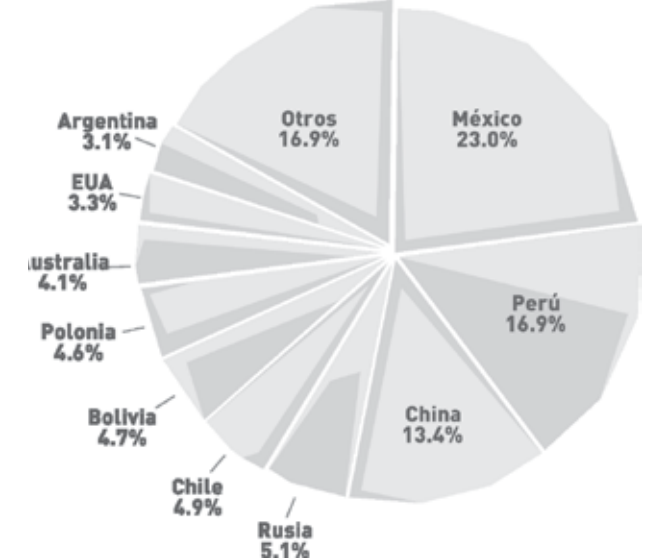

For more information, scan this QR code or visit www.alsglobal.com | Phone: +52 (662) 218-44-03

Participación en la producción minera de oro en México por estado en 2018 (3.8 Millones de onzas)

Participación en la producción minera de oro por países en 2018 (104.8 Millones de onzas)

Participación en la producción minera de plata en México por estado en 2018 (194.5 Millones de onzas)

Participación en la producción minera de plata por países en 2018 (855.7 Millones de onzas)

Participación en la producción minera de cobre en México por estado en 2018 (751,005 toneladas)