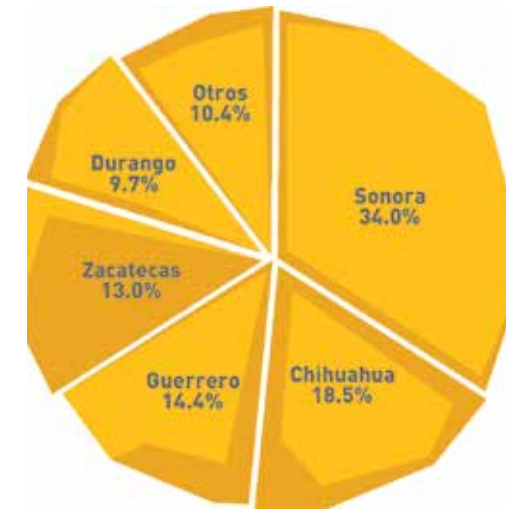

For more information, scan this QR code or visit www.alsglobal.com | Phone: +52 (662) 218-44-03

Participación en la producción minera de oro en México por estado en 2018 (3.8 Millones de onzas)

Participación en la producción minera de oro por países en 2018 (104.8 Millones de onzas)