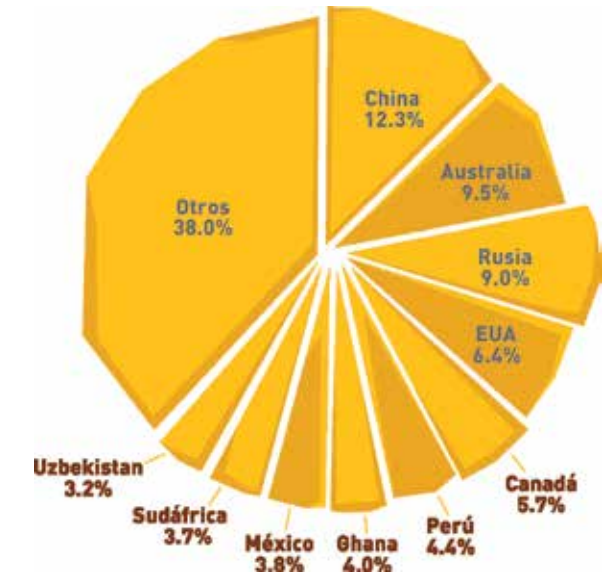

For more information, scan this QR code or visit www.alsglobal.com | Phone: +52 (662) 218-44-03

Participación en la producción minera de oro en México por estado en 2018 (3.8 Millones de onzas)

Participación en la producción minera de oro por países en 2018 (104.8 Millones de onzas)

Participación en la producción minera de plata en México por estado en 2018 (194.5 Millones de onzas)

Participación en la producción minera de plata por países en 2018 (855.7 Millones de onzas)

Participación en la producción minera de cobre en México por estado en 2018 (751,005 toneladas)