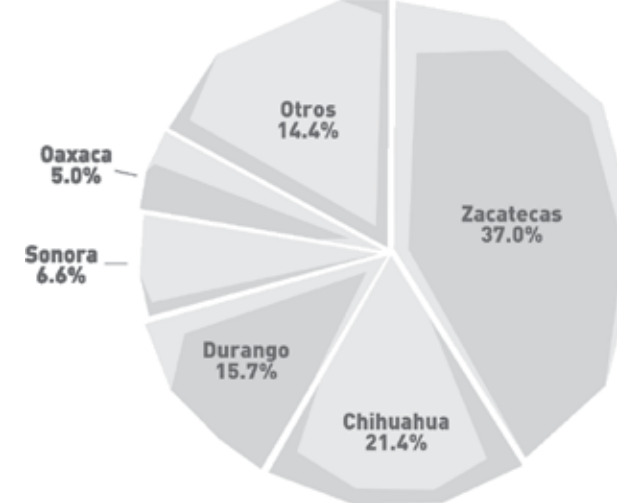

For more information, scan this QR code or visit www.alsglobal.com | Phone: +52 (662) 218-44-03

Participación en la producción minera de oro en México por estado en 2018 (3.8 Millones de onzas)

Participación en la producción minera de oro por países en 2018 (104.8 Millones de onzas)

Participación en la producción minera de plata en México por estado en 2018 (194.5 Millones de onzas)

Participación en la producción minera de plata por países en 2018 (855.7 Millones de onzas)

Participación en la producción minera de cobre en México por estado en 2018 (751,005 toneladas)