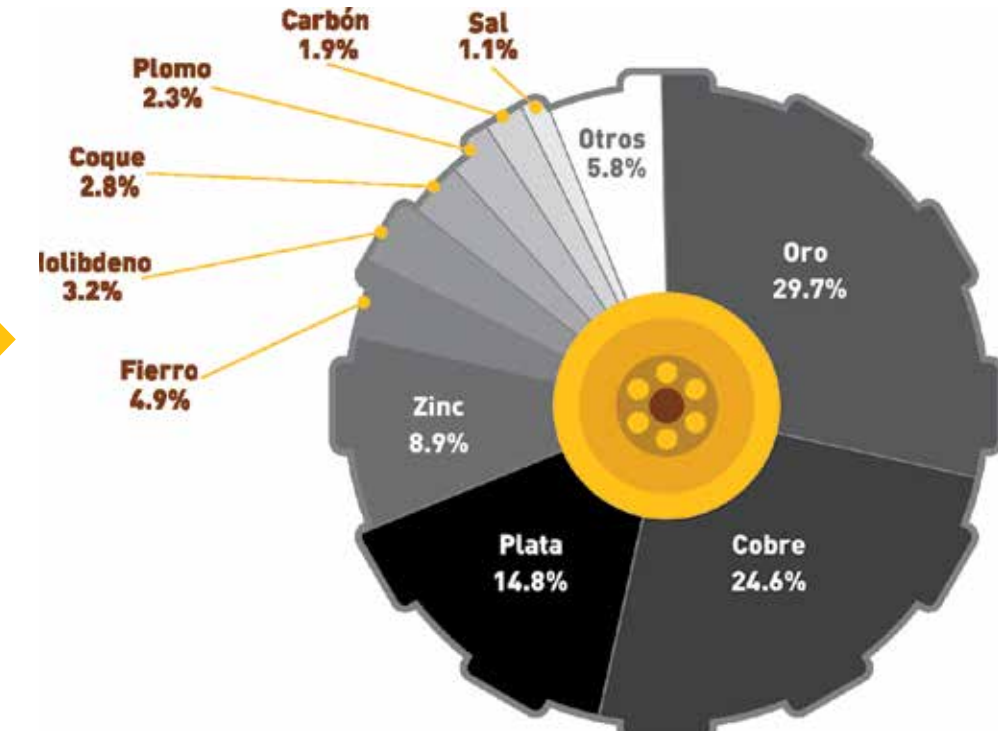

Participación en la producción minera de plata en México por estado en 2018 (194.5 Millones de onzas)

Participación en la producción minera de plata por países en 2018 (855.7 Millones de onzas)

Participación en la producción minera de cobre en México por estado en 2018 (751,005 toneladas)

Participación en la producción minera de cobre por países en 2018 (21 Millones de toneladas)

EN PERFORACIÓN MEJORES SOLUCIONES EN CADA METRO

- Diamantados
- Rocktools (Top Hammer, DTH)
- Herramientas y Accesorios de Perforación
- Fluidos y Aditivos de Perforación
- Servicio de Medición de Trayectoria de Sondajes
- Instrumentos de Medición, Orientación de Testigos y Logueo
- Servicio de Análisis Geoquímico
- Equipos de Perforación Diamantina (Superficie - Interior Mina)
- Equipos de Perforación Multi-propósitos
- Cortadoras Automáticas de Testigos
- Bombas de Agua y Lodos
- Fabricación, Ingeniería & Diseño

www.coretech.com.mx
ventas@coretech.com.mx
 Telf: 662 215-4317

UNA MARCA || UNA SOLUCIÓN || UN SISTEMA

<p>SERVICIO TOTAL A LA BANDA</p> <p>Suministro, montaje y mantenimiento de bandas transportadoras y accesorios.</p>	<p>RECUBRIMIENTO DE SUPERFICIES</p> <p>Aplicación de recubrimientos contra desgaste por abrasión, impacto, corrosión, adherencia y ataque químico.</p>	<p>INGENIERÍA DE PROYECTOS</p> <p>Cálculo y diseño de equipos para el manejo de materiales a granel.</p>	<p>MATERIALES PARA REPARACIÓN DE LLANTAS</p> <p>Parches para llantas y cámaras, equipos de montaje y alineación de llantas.</p>
--	---	---	--

Inversión nacional en la industria minero-metalúrgica 2007-2018 (Millones de dólares)

Participación de los metales y minerales en el valor de la producción minero-metalúrgica en 2018 (241,634 Millones de pesos)