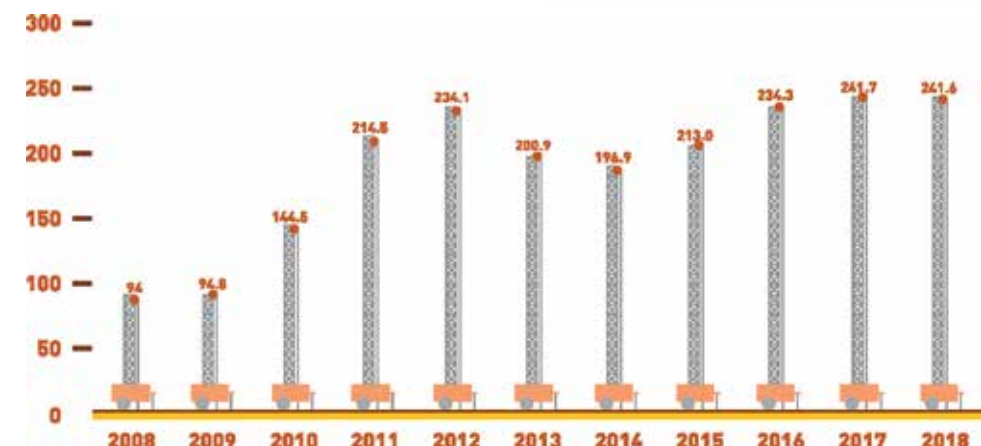

Valor de la producción minero-metalúrgica 2008-2018 (Miles de millones de pesos)

DIA EDGE

Para Perforar Roca es Necesario "Percusión y Rotación"

El acero de barrenación "MITSUBISHI" con carburo cementado unido a sus cuerpos, son utilizadas en las obras de construcción de carreteras, puentes y edificios, así como la perforación en canteras y minas".

MMC Metal de México, S.A. de C.V.
A Group Company of MITSUBISHI MATERIALS CORPORATION
Av. La Cañada No.16, Parque Industrial Bernardo Quintana, El Marqués, Querétaro, México CP 76246

Tel. +52 (442) 192-68-00
Email: htasmia@mmcmex.com
http://mrt.mitsubishicarbide.com/mx/

MITSUBISHI MATERIALS
Japón / Centro de Operación para exportación

MITSUBISHI ACERO DE BARRENACION