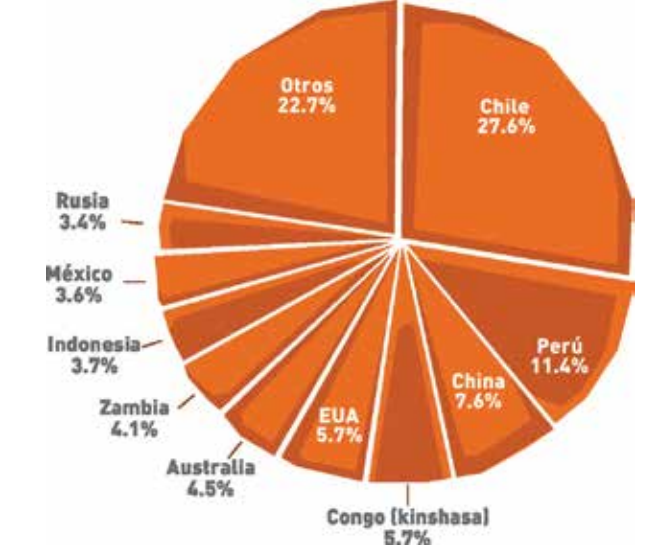

Participación en la producción minera de cobre por países en 2018 (21 Millones de toneladas)